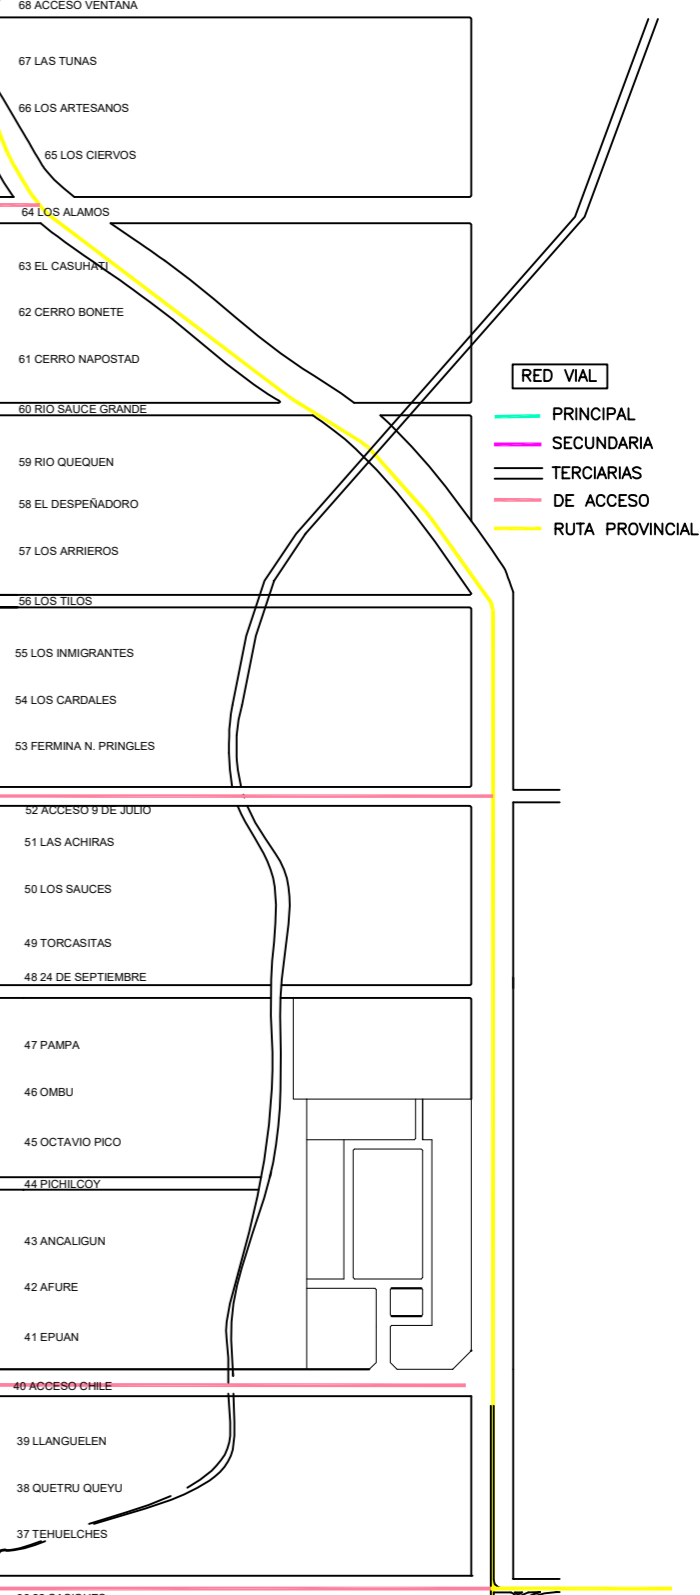

# SISTEMA CIRCULATORIO CORONEL PRINGLES ANEXO VII

JULIO A ROCA 68  
FERMIN CARLETTI 67  
MARCOS MOTA 66  
URBANO J. MUÑEZ 65  
MAIPU 64  
LUIS DIPAOLO 63bis  
ESTEBAN ADARO 63  
JOSE A. TRIANO 62bis  
VALERIANA VILLEGAS 62  
HEROES DE CHANCAY 61  
SAN LUIS 60  
CARLOS GARDEL 59bis  
AVELLANEDA 59  
LEOPOLDO LUGONES 58bis  
SIMON BOLIVAR 58  
ALMAFUERTE 57bis  
PASTOR NEWTON 57  
DARDO ROCHA 56  
FRANCIA 55  
TIERRA DEL FUEGO 54bis  
MEDINA 54  
CABRERA 53  
PATAGONIA 52bis  
25 DE MAYO 52  
PELEGRINI 51  
LAS GALERIAS 52  
SAN MARTIN 50  
LUIS F. LEDIR 49bis  
STEGMENN 49  
BELGRANO 48  
MORENO 47  
GARAY 46  
ALVEAR 45  
SARMIENTO 44  
JOSE BROST 43 bis  
FLESIA 43  
VICENTE LOPEZ 42bis  
C.G.VIGIL 42  
CNEL. JULIO CAMPOS 41  
PBRO. PEDRO AMIRIN 40  
ALFEREZ MANSILLA 39  
SANTA ROSA DE LIMA 38  
TERESA ARRIAGA 37  
LORENZO D'IPPOLITO 36

- RED VIAL**
- PRINCIPAL
  - SECUNDARIA
  - TERCIARIAS
  - DE ACCESO
  - RUTA PROVINCIAL