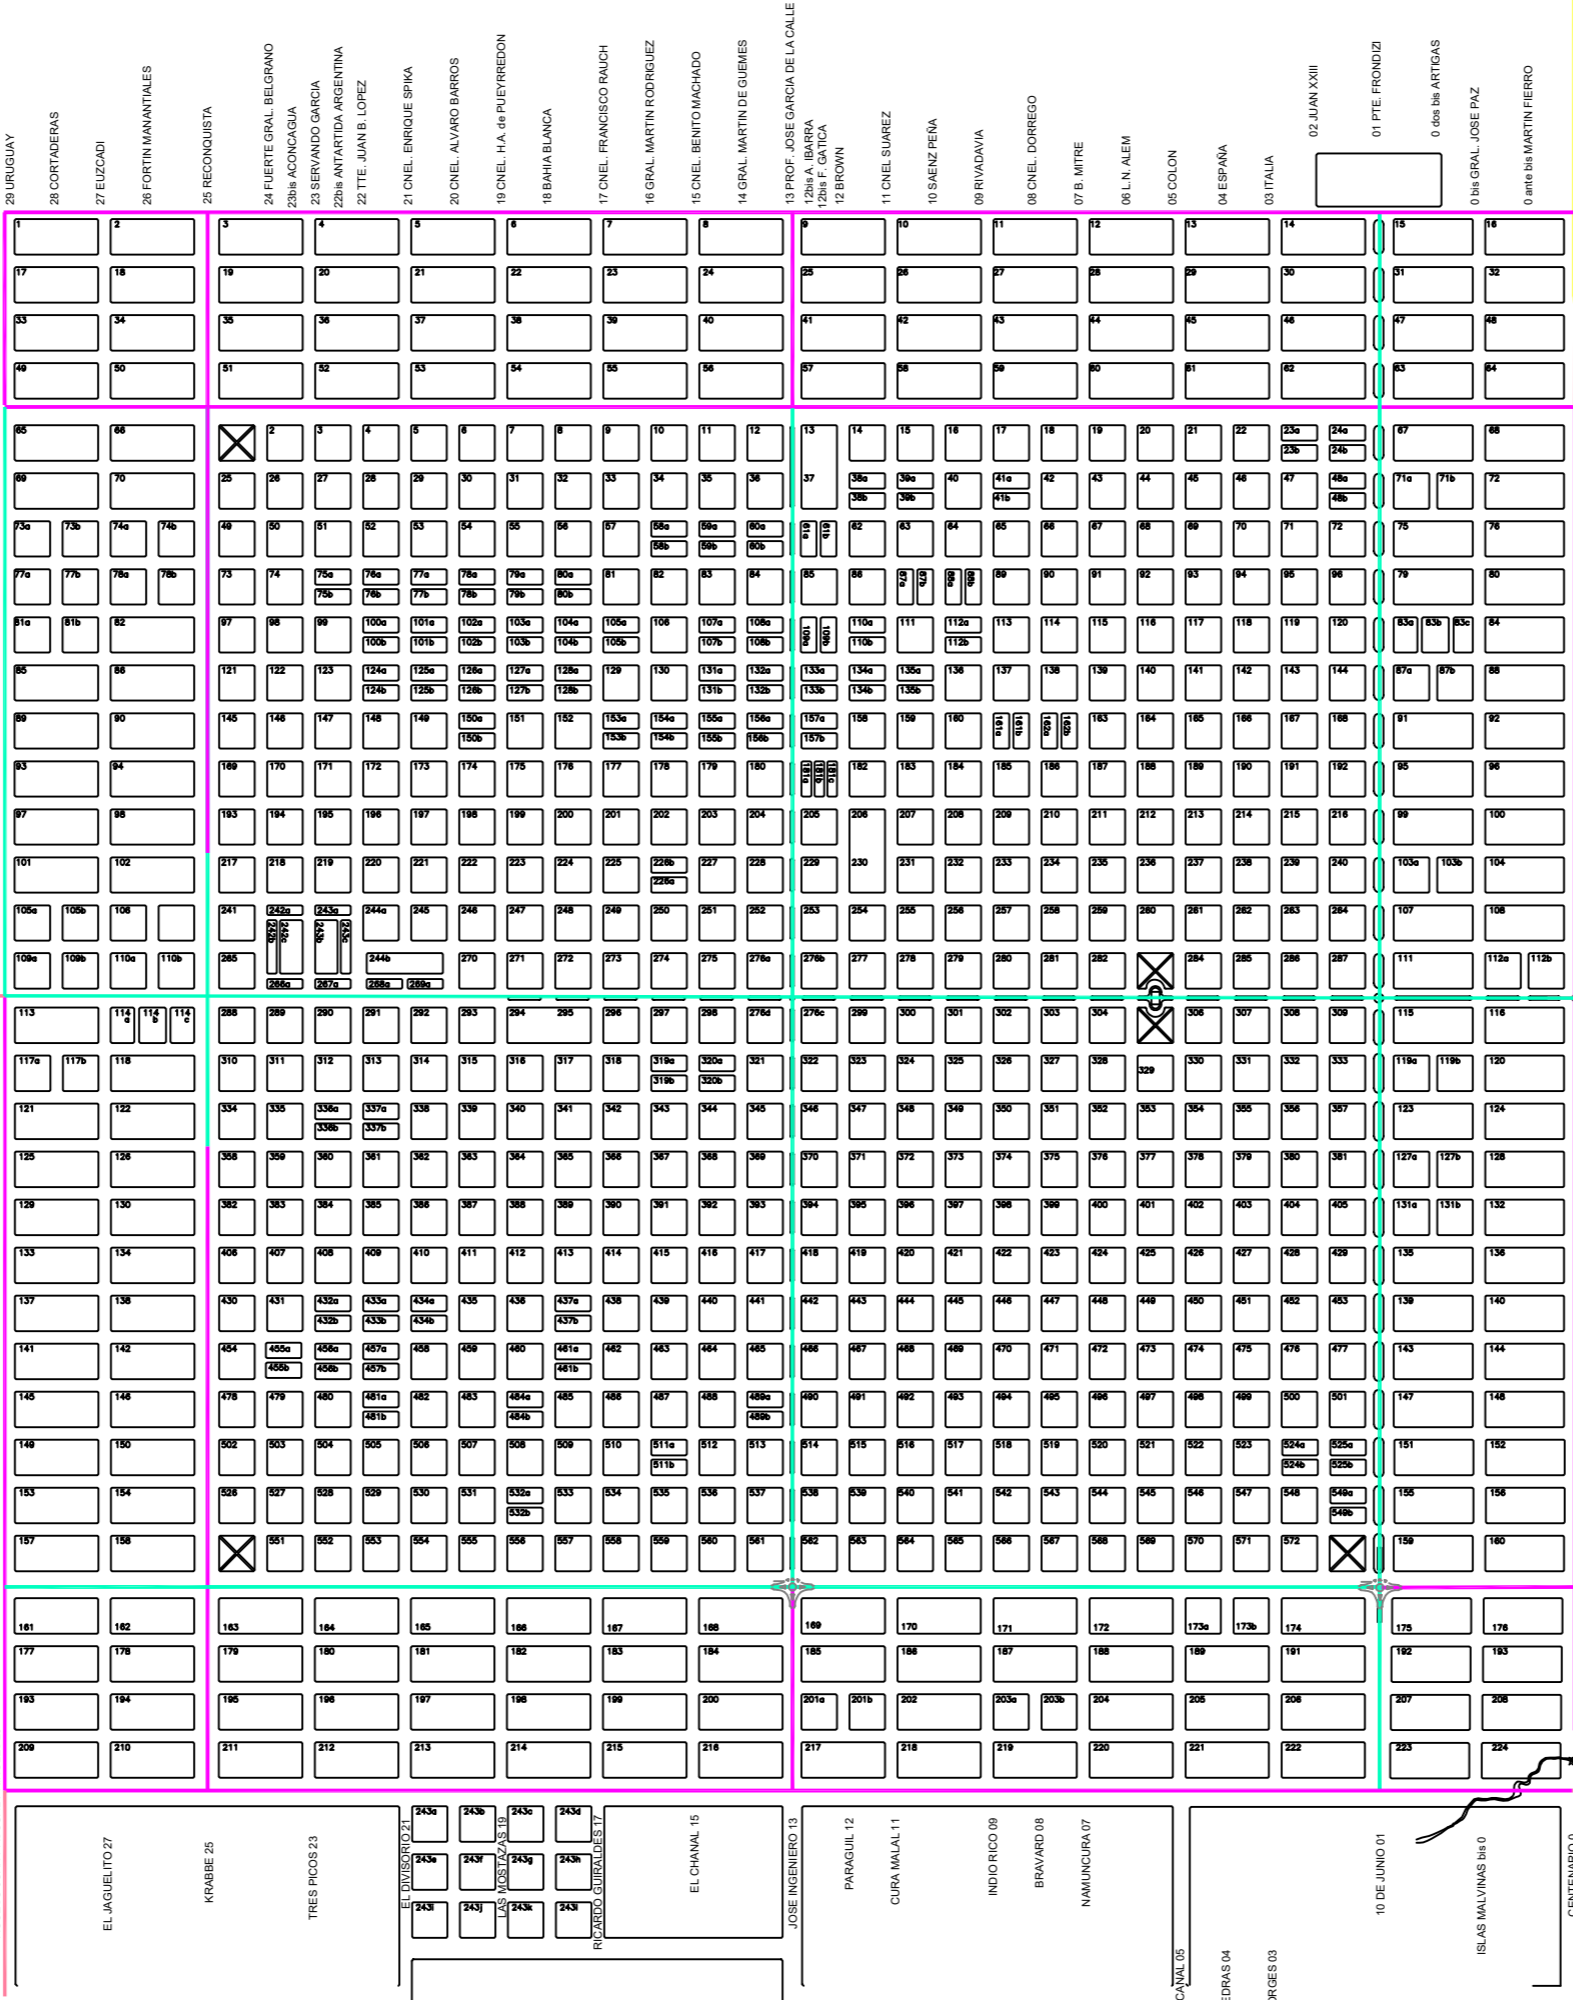

# SISTEMA CIRCULATORIO CORONEL PRINGLES ANEXO VII

JULIO A ROCA 68  
FERMIN CARLETTI 67  
MARCOS MOTA 66  
URBANO J. MUÑEZ 65  
MAIPU 64  
LUIS DIPAOLO 63bis  
ESTEBAN ADARO 63  
JOSE A. TRIANO 62bis  
VALERIANA VILLEGAS 62  
HEROES DE CHANCAY 61  
SAN LUIS 60  
CARLOS GARDEL 59bis  
AVELLANEDA 59  
LEOPOLDO LUGONES 58bis  
SIMON BOLIVAR 58  
ALMAFUERTE 57bis  
PASTOR NEWTON 57  
DARDO ROCHA 56  
FRANCIA 55  
TIERRA DEL FUEGO 54bis  
MEDINA 54  
CABRERA 53  
PATAGONIA 52bis  
25 DE MAYO 52  
PELEGRINI 51  
LAS GALERIAS 52  
SAN MARTIN 50  
LUIS F. LEDIR 49bis  
STEGMENN 49  
BELGRANO 48  
MORENO 47  
GARAY 46  
ALVEAR 45  
SARMIENTO 44  
JOSE BROST 43 bis  
FLESIA 43  
VICENTE LOPEZ 42bis  
C.G.VIGIL 42  
CNEL. JULIO CAMPOS 41  
PBRO. PEDRO AMIRIN 40  
ALFEREZ MANSILLA 39  
SANTA ROSA DE LIMA 38  
TERESA ARRIAGA 37  
LORENZO D'IPPOLITO 36

- RED VIAL**
- PRINCIPAL
  - SECUNDARIA
  - TERCIARIAS
  - DE ACCESO
  - RUTA PROVINCIAL